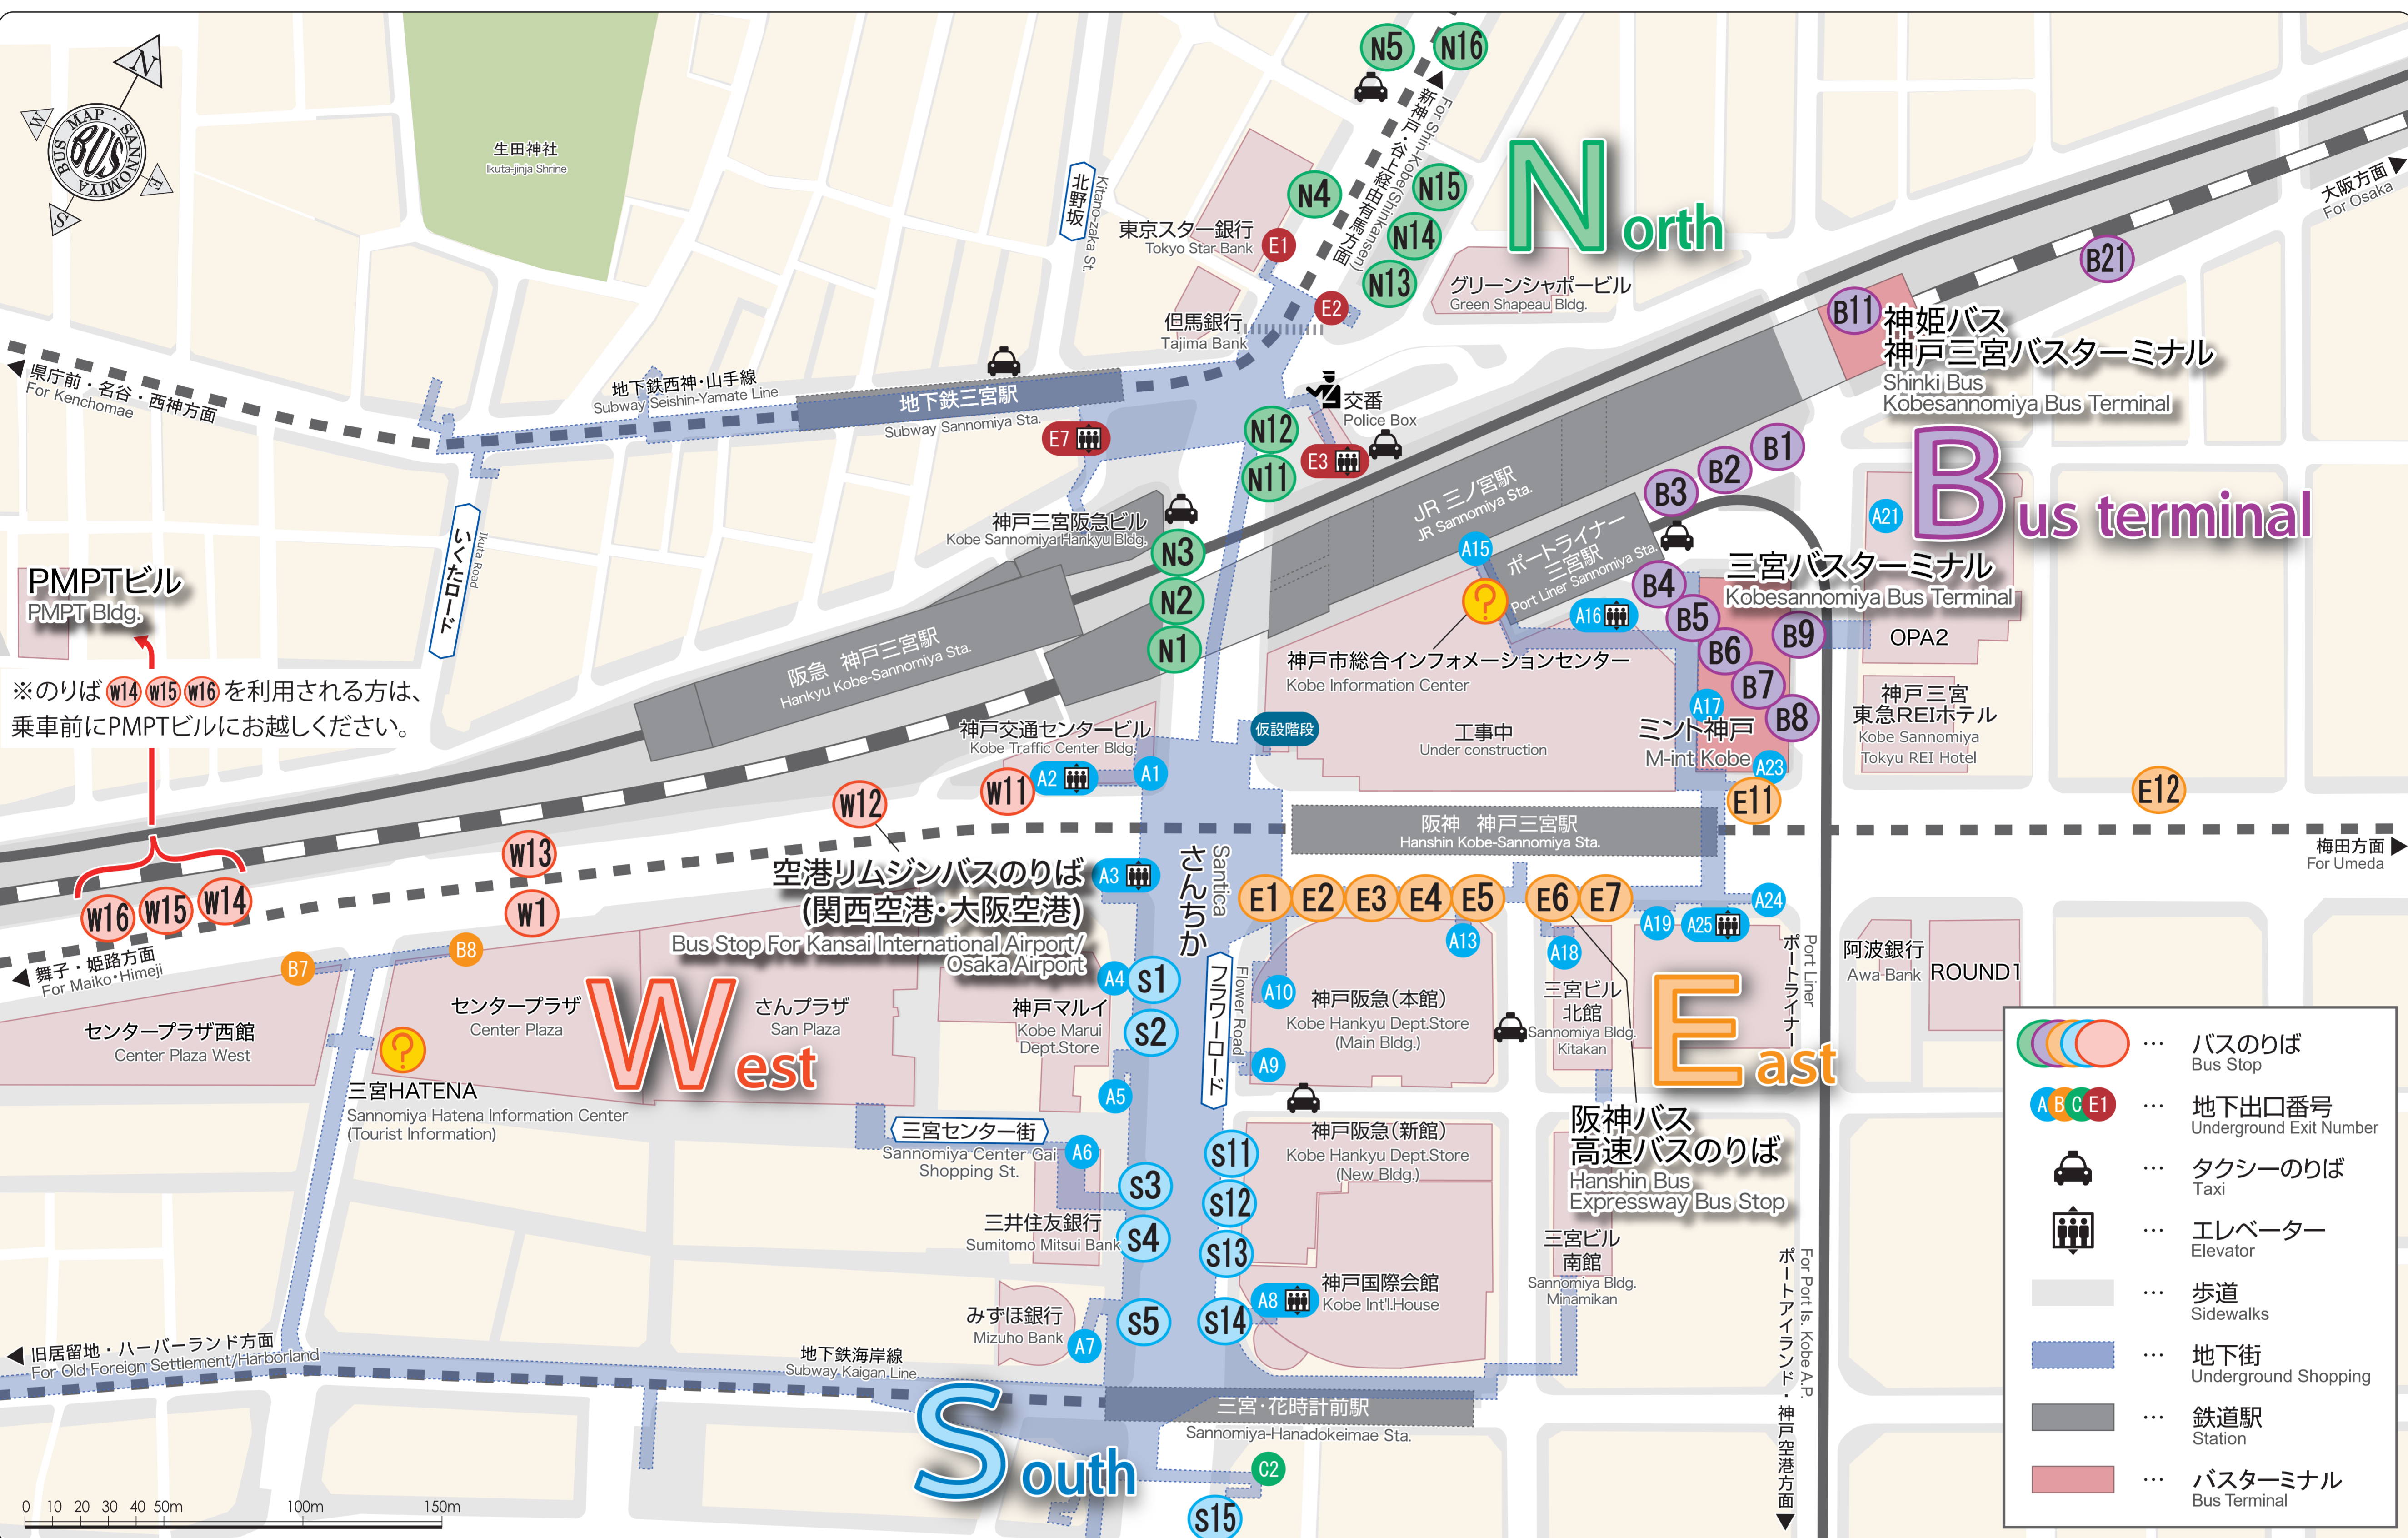

三宮駅周辺バスのりば案内

KOBE SANNOMIYA Sta. BUS STOP

令和7年4月更新

※のりば W14 W15 W16 を利用される方は、乗車前にPMPTビルにお越しください。

	バスのりば Bus Stop
	地下出口番号 Underground Exit Number
	タクシーのりば Taxi
	エレベーター Elevator
	歩道 Sidewalks
	地下街 Underground Shopping
	鉄道駅 Station
	バスターミナル Bus Terminal

中・長距離バス (高速バス)

Sannomiya Bus Terminal (M-int Kobe) 三宮バスターミナル (ミント神戸)	Shinki Bus Kobe Sannomiya Bus Terminal (Under the JR overpass) 神姫バス 神戸三宮バスターミナル (JR高架下)
For Kanto・Chubu・Kinki(Awaji)・Chugoku・Shikoku・Kyushu 関東・中部・近畿(淡路)・中国・四国・九州	For Kanto・Kinki(Awaji)・Chugoku・Shikoku 関東・近畿(淡路)・中国・四国
PMPT Bldg. PMPTビル	Hanshin Bus Expressway Bus Stop 阪神バス 高速バスのりば
For Tohoku・Kanto・Chubu・Chugoku・Shikoku・Kyushu 東北・関東・中部・中国・四国・九州	Chugoku・Shikoku 中国・四国

If you are taking a bus from the W14, W15, or W16 bus stop, please go to the PMPT building first.
※のりば W14 W15 W16 を利用される方は、乗車前にPMPTビルにお越しください。

Other Expressway Bus Stops

Destination 行先	A Bus Company バス会社	For Departure のりば
Anan・Tokushima 阿南・徳島	海部観光バス	S14
Tokyo・Akihabara・Tokyo Disney Resort 東京・秋葉原・東京ディズニーリゾート	神姫観光バス (LIMON)	B21
Yokohama・Shinjuku・Tokyo Disneyland 横浜・新宿・東京ディズニーランド	さくら高速バス	S15

空港バス

Destination 行先	A Bus Company バス会社	For Departure のりば
Kobe Airport Marine Air 神戸空港	ポートライナー	ポートライナー
Osaka (Itami) Airport 大阪(伊丹)空港	神姫バス (マリンエアシャトル)	N13
Kansai International Airport 関西国際空港	阪急観光バス・阪神バス	W12
Kansai International Airport 関西国際空港	関西空港交通・阪急観光バス・阪神バス	W12

ホテルバス

Hotel Bus Stop ホテルバスのりば	Hotel Bus ホテル行き	For Departure のりば
Kobe Merikenpark Oriental Hotel 神戸メリケンパークオリエンタルホテル	ホテル行き	B8
Hotel Okura Kobe ホテルオークラ	ホテル行き	B8
Portopia Hotel ポートピアホテル	ホテル行き	B8
Kobe Minato Onsen Ren 神戸みなと温泉 連	ホテル行き	B8

フェリー連絡バス

Ferry shuttle bus stop フェリー連絡バスのりば	神戸フェリーバス(フェリー連絡バス)	For Departure のりば
Miyazaki (Miyazaki Car Ferry) 宮崎(宮崎カーフェリー)	神戸フェリーバス(フェリー連絡バス)	B6
Takamatsu・Shodoshima (Jumbo Ferry) 高松・小豆島(ジャンボフェリー)	神戸フェリーバス(フェリー連絡バス)	B6 ※

If you are taking the Kobe ferry bus (ferry shuttle bus) after 24:00, please go to the B9 bus stop.
※24:00以降、神戸フェリーバス(フェリー連絡バス)を利用される方は、B9にお越しください。

観光地行きバス

Destination 行先	A Bus Company バス会社	For Departure のりば
Arena Mae・Shinkocho・Meriken Park・Shin-Kobe Sta. (For South) アリーナ前・新港町・メリケンパーク・神戸駅方面(南行)	Port Loop ポートループ(連節バス)	E2
For Shin-Kobe Sta. (For North) 新神戸駅方面(北行)	Port Loop ポートループ(連節バス)	S5
Kitano・Nunobiki・For Shin-Kobe Sta. (For North) 北野・布引・新神戸駅方面(北行)	City Loop シティループ(グリーンレトロ調バス)	N1・S4
Motomachi Shopping Street (Nankinmachi)・Port Tower・For Harborland (For South) 元町商店街(南京町)・ポートタワー・ハーバーランド方面(南行)	西日本JRバス・本四海峡バス	B4
有馬温泉 Arimaonsen (spa)	神姫バス	B11
有馬温泉・神戸三田プレミアム・アウトレット Nestléリゾート神戸	神姫バス	B11
Universal Studios Japan Expo Site ユニバーサルスタジオジャパン・万博会場	神姫バス	B11

市内・近郊バス