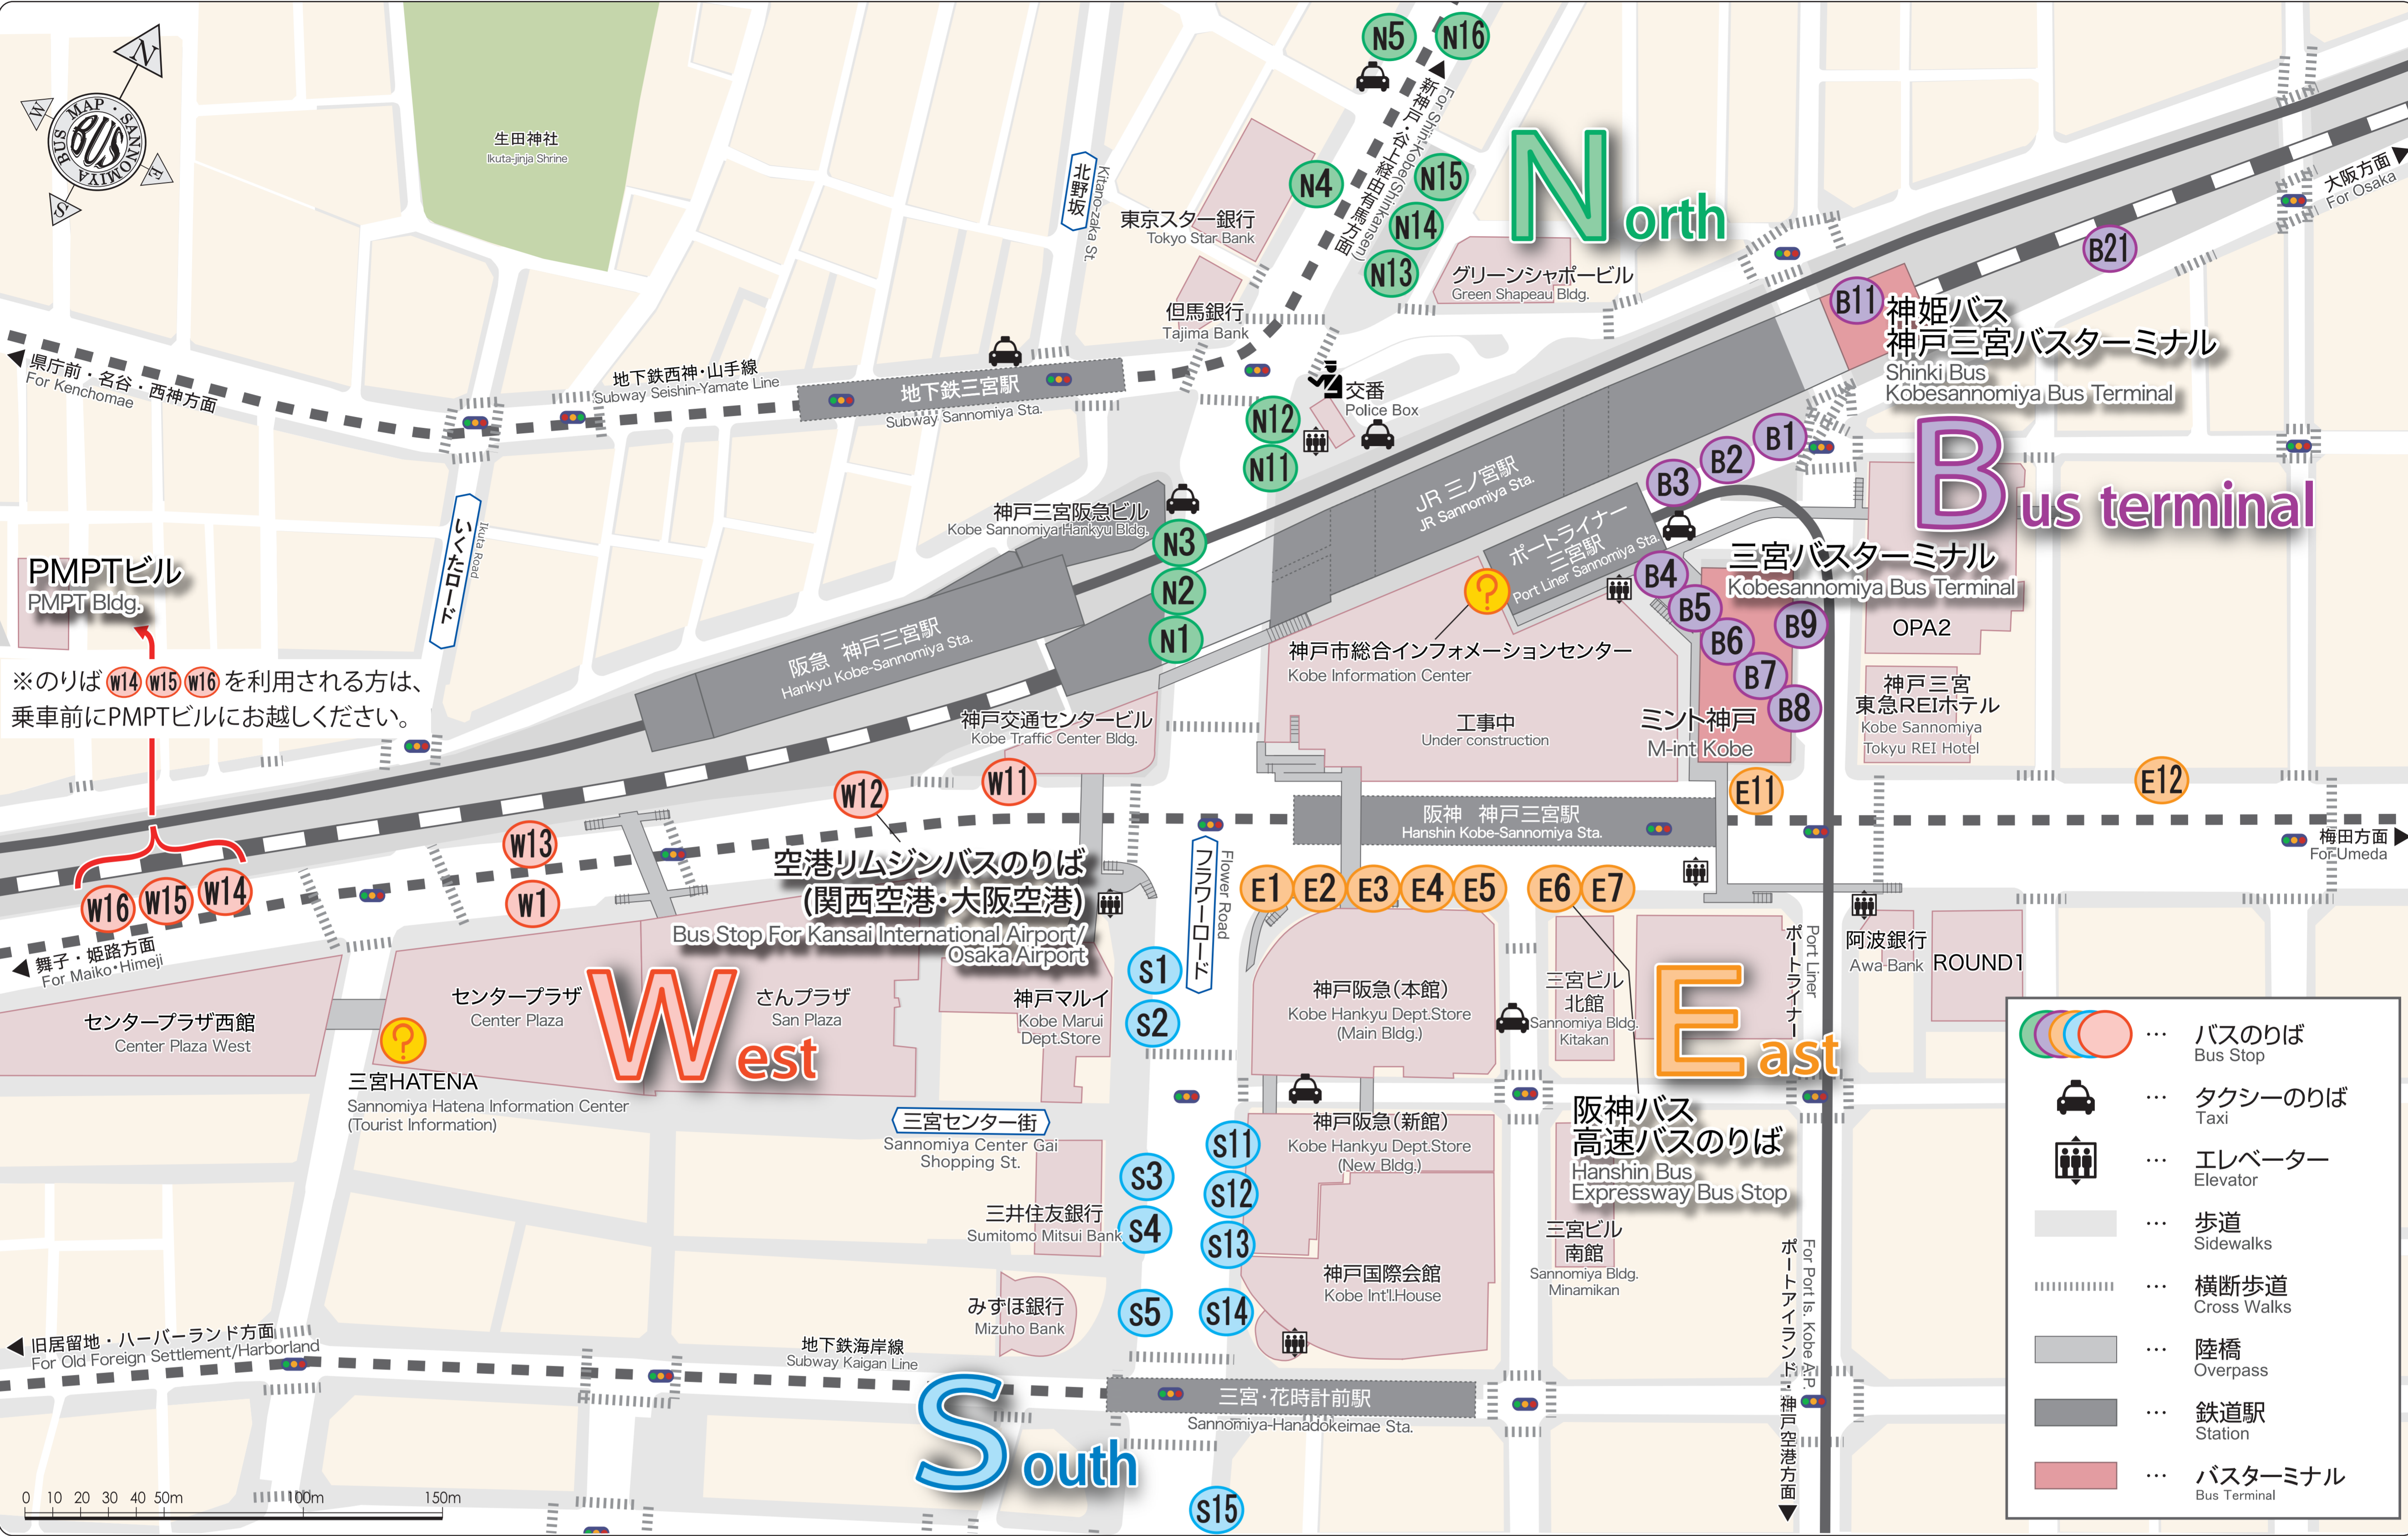

三宮駅周辺バスのりば案内

KOBE SANNOMIYA Sta. BUS STOP

令和7年4月更新

中・長距離バス (高速バス)

Sannomiya Bus Terminal (M-int Kobe) 三宮バスターミナル (ミント神戸)	Shinki Bus Kobe Sannomiya Bus Terminal (Under the JR overpass) 神姫バス 神戸三宮バスターミナル (JR高架下)
For Kanto・Chubu・Kinki(Awaji)・Chugoku・Shikoku・Kyushu 関東・中部・近畿(淡路)・中国・四国・九州	For Kanto・Kinki(Awaji)・Chugoku・Shikoku 関東・近畿(淡路)・中国・四国
PMPT Bldg. PMPTビル	Hanshin Bus Expressway Bus Stop 阪神バス 高速バスのりば
For Tohoku・Kanto・Chubu・Chugoku・Shikoku・Kyushu 東北・関東・中部・中国・四国・九州	For Chugoku・Shikoku 中国・四国

※のりば W14・W15・W16 を利用される方は、乗車前にPMPTビルにお越しください。

Other Expressway Bus Stops

Destination 行先	A Bus Company バス会社	For Departure のりば
Anan・Tokushima 阿南・徳島	海部観光バス	S14
Tokyo・Akihabara・Tokyo Disney Resort 東京・秋葉原・東京ディズニーリゾート	神姫観光バス(LIMON)	B21
Yokohama・Shinjuku・Tokyo Disneyland 横浜・新宿・東京ディズニーランド	さくら高速バス	S15

ホテルバス

Hotel Bus Stop ホテルバスのりば	Hotel Bus ホテル行き
Kobe Merikenpark Oriental Hotel 神戸メリケンパークオリエンタルホテル	ホテル行き
Hotel Okura Kobe ホテルオークラ	ホテル行き
Portopia Hotel ポートピアホテル	ホテル行き
Kobe Minato Onsen Ren 神戸みなと温泉 連	ホテル行き