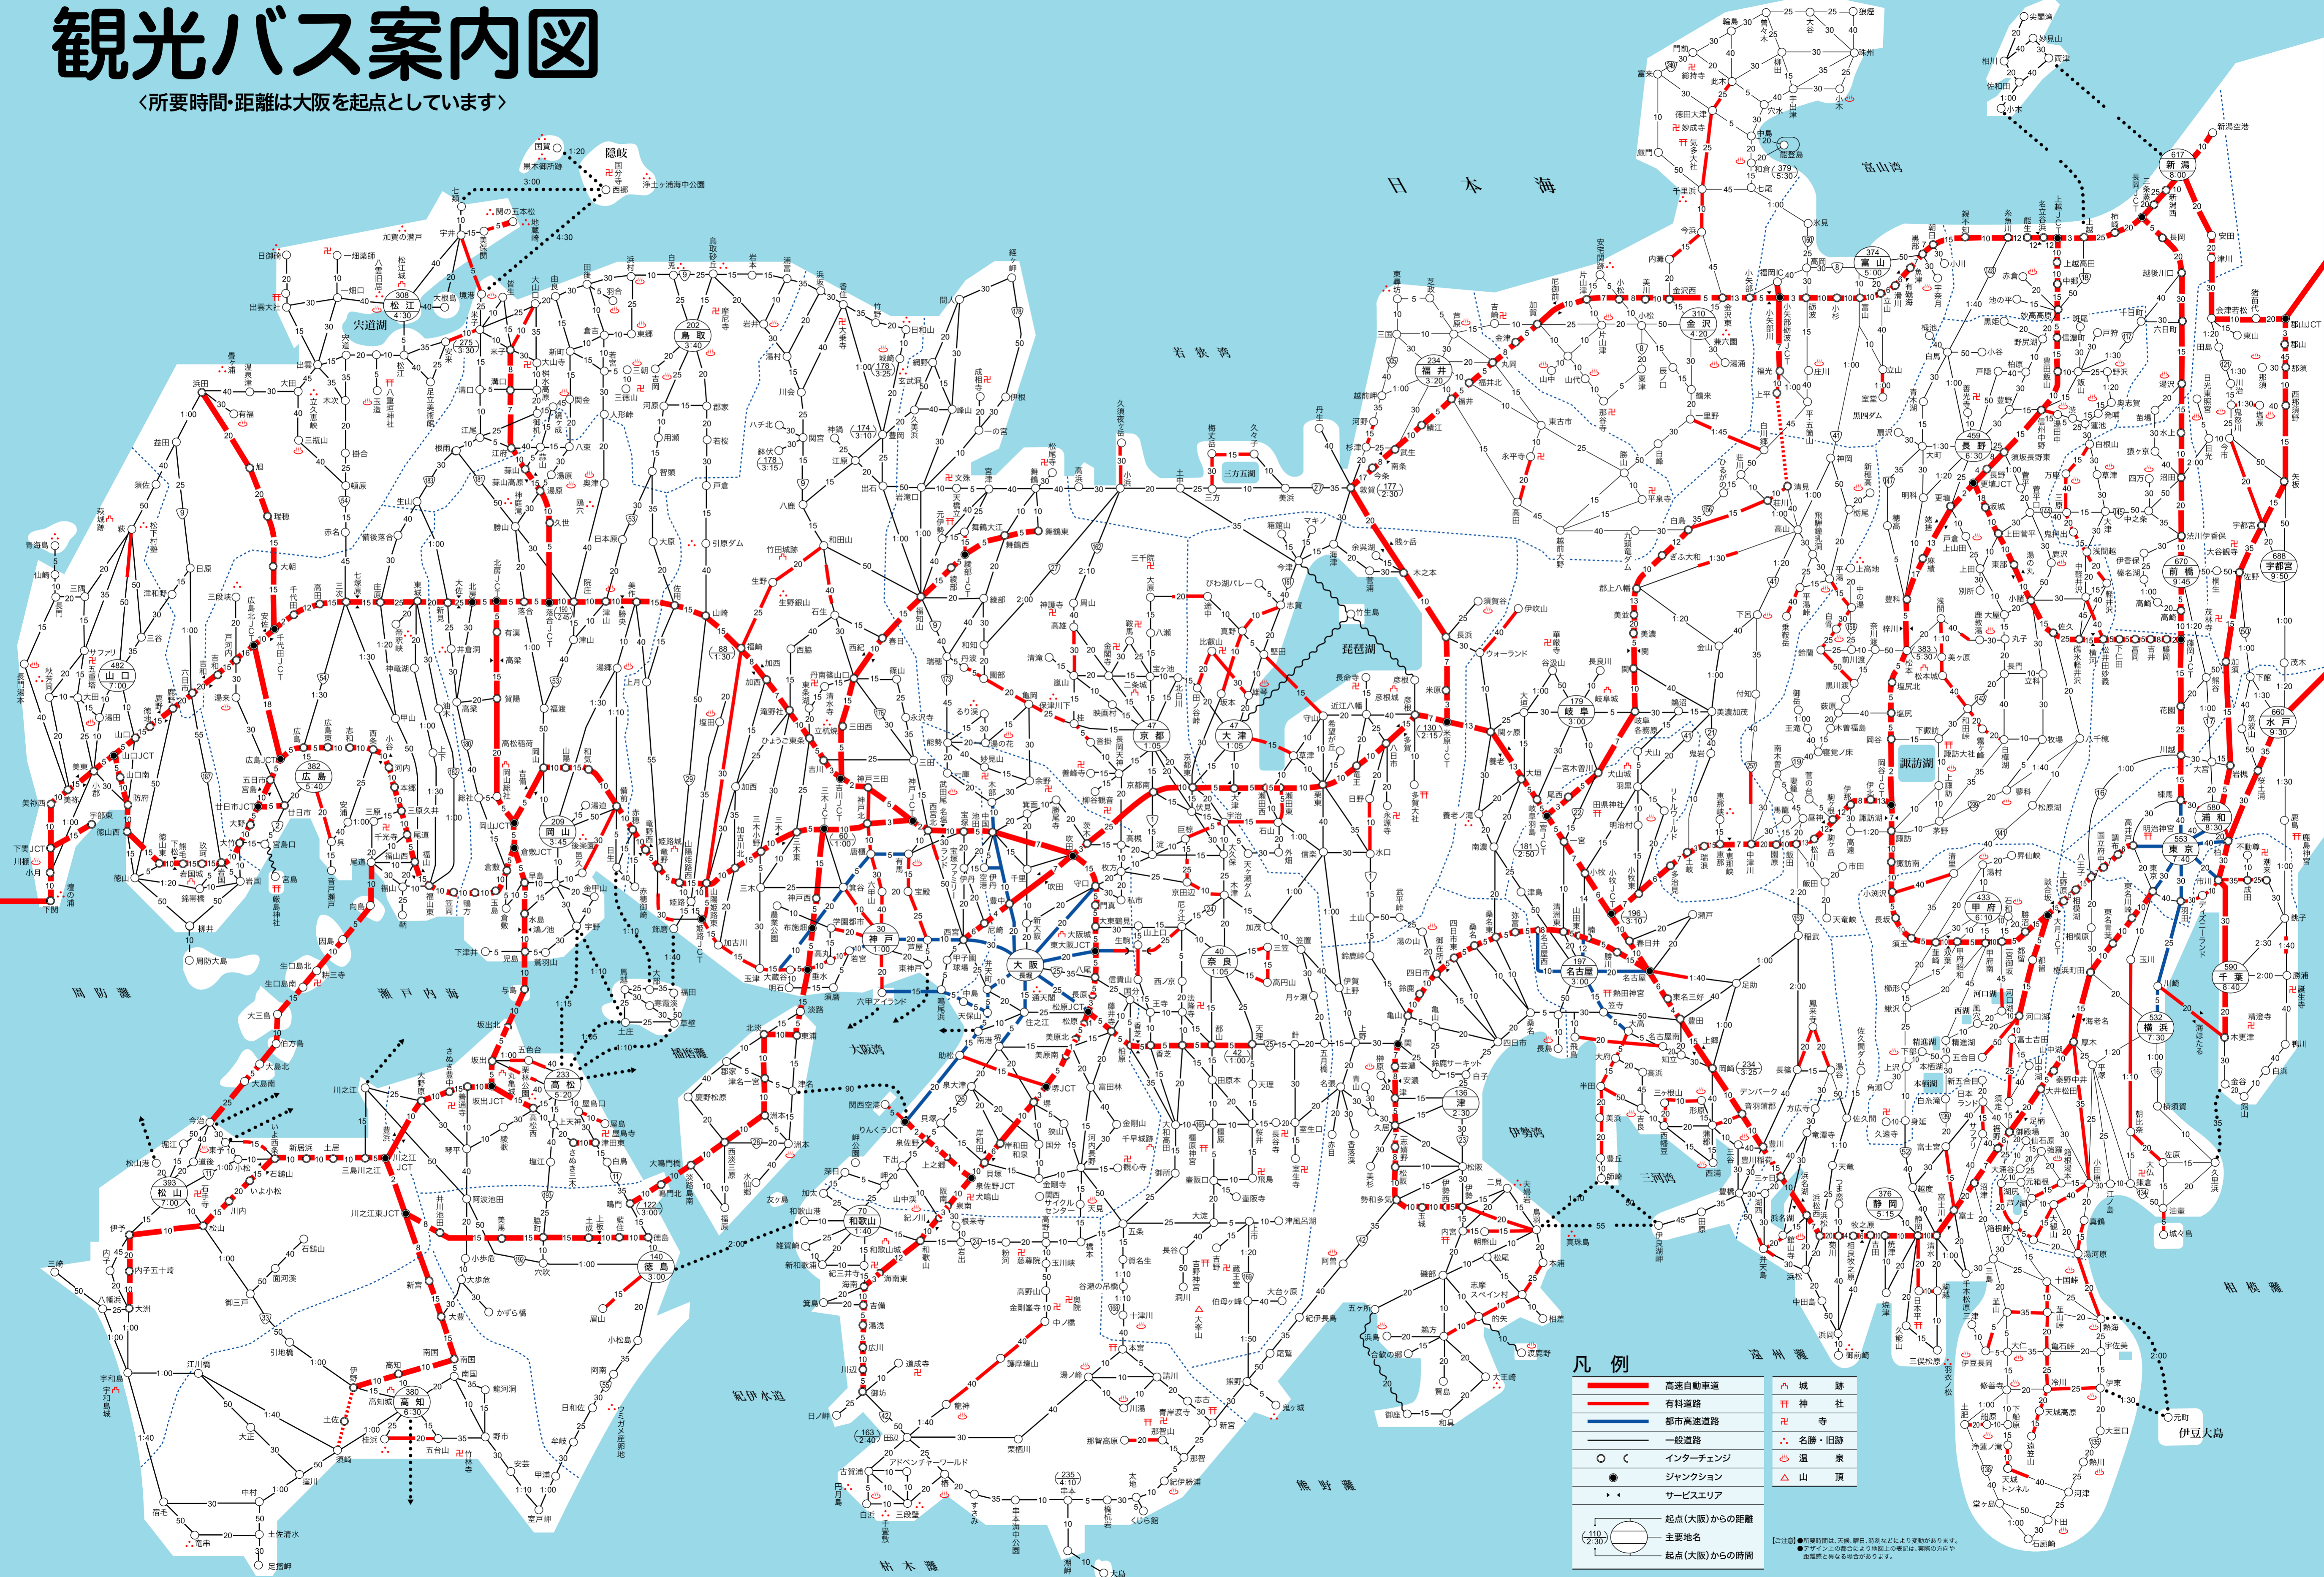

観光バス案内図

〈所要時間・距離は大阪を起点としています〉

凡例

- 高速度自動車道
- 有料道路
- 都市高速道路
- 一般道路
- インターチェンジ
- ジャンクション
- サービスエリア
- 起点(大阪)からの距離
- 主要地名
- 起点(大阪)からの時間

- 城跡
- 神社
- 寺
- 名勝・旧跡
- 温泉
- 山頂

【ご注意】●標高は天候、曜日、時刻などにより変動があります。
●マウス上の都市により縮尺の表記は、実際の方向・距離とは異なる場合があります。