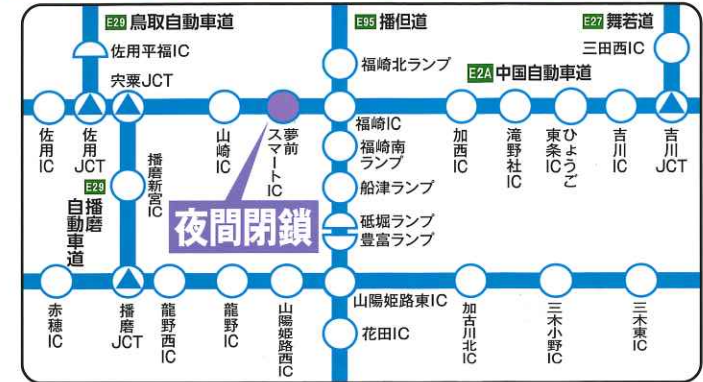

# 道路情報・交通情報はこちらまで

2023年 **E2A** 中国自動車道

# 夢前スマートIC

# 夜間閉鎖

11/27よる月 29あさ水 2雨夜間天順延

毎夜**20**時▶翌朝**6**時

予備日 11/29水よる~12/1金あさ 2夜間

ご迷惑をおかけしますが、ご理解とご協力をお願いいたします。

安全・安心をこれからもずっと

みち、ひと…未来へ。

☎電話のお掛け間違いにご注意ください。