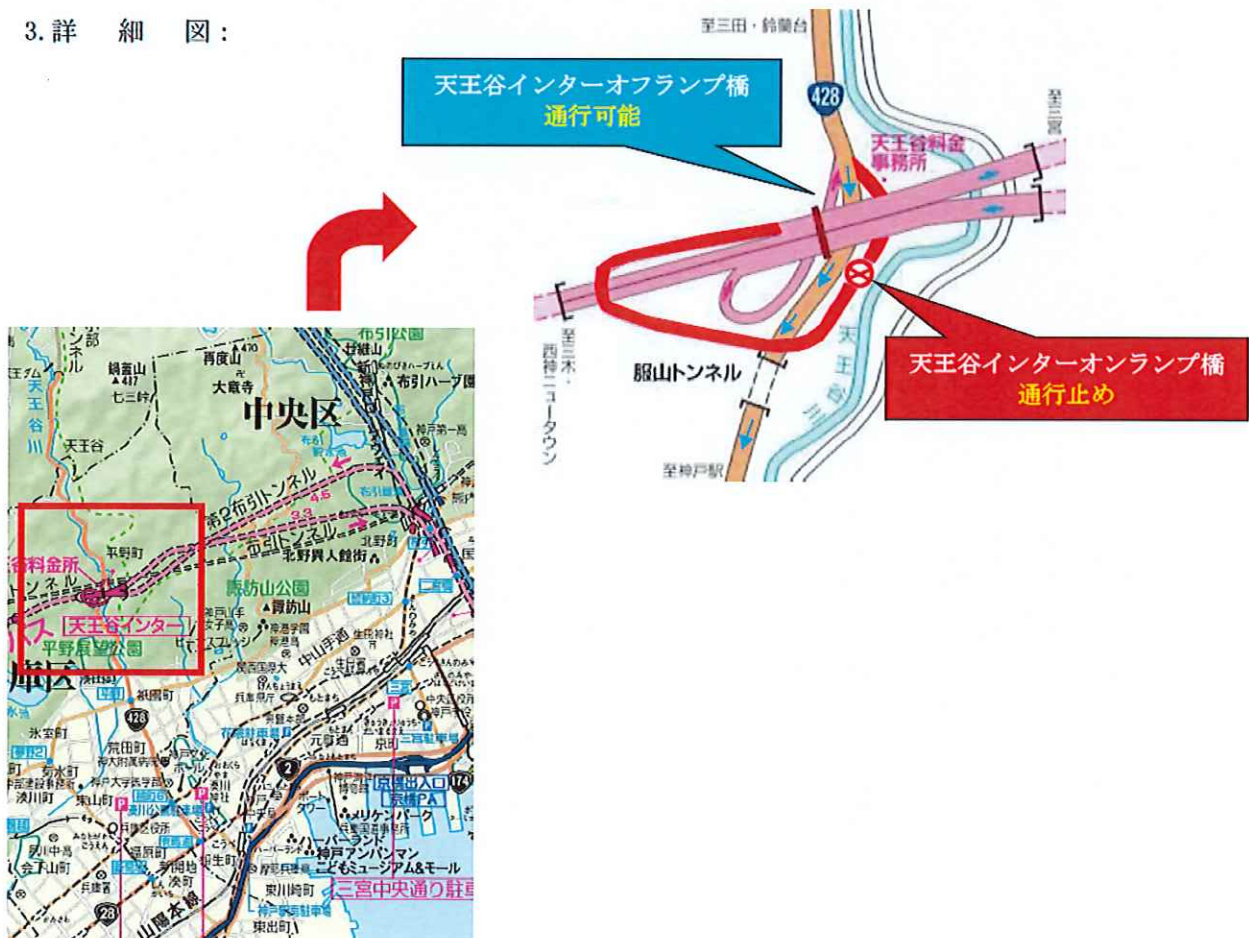

山麓バイパス(東行)天王谷インター入口の閉鎖(通行止め)について (2023年12月7日(木曜))

平素は、神戸市道路公社の有料道路をご利用いただき、誠にありがとうございます。
このたび、山麓バイパス(東行)天王谷インターオンランプにおいて、橋の点検を実施するための交通規制を行います。

これに伴い、夜間に天王谷インター入口を閉鎖して通行止めとします。
利用者の皆様にはご不便をおかけしますが、何卒ご理解・ご協力をお願いいたします。

記

1. 場 所：山麓バイパス(東行)天王谷インターオンランプ橋
2. 規制期間：2023年12月7日(木曜) 22時30分～翌朝5時30分まで

※当日、雨天等により作業が出来なかった場合は、2023年12月8日(金曜) 22時30分～翌朝5時30分
※作業の進捗状況により、閉鎖時間が前後する場合があります。

3. 詳細図：

4. 問い合わせ先

【発注者】 神戸市道路公社
TEL：078-583-0234

【点検会社】 株式会社新土木開発コンサルタント
TEL：078-392-8445 (夜間 080-3840-8874)