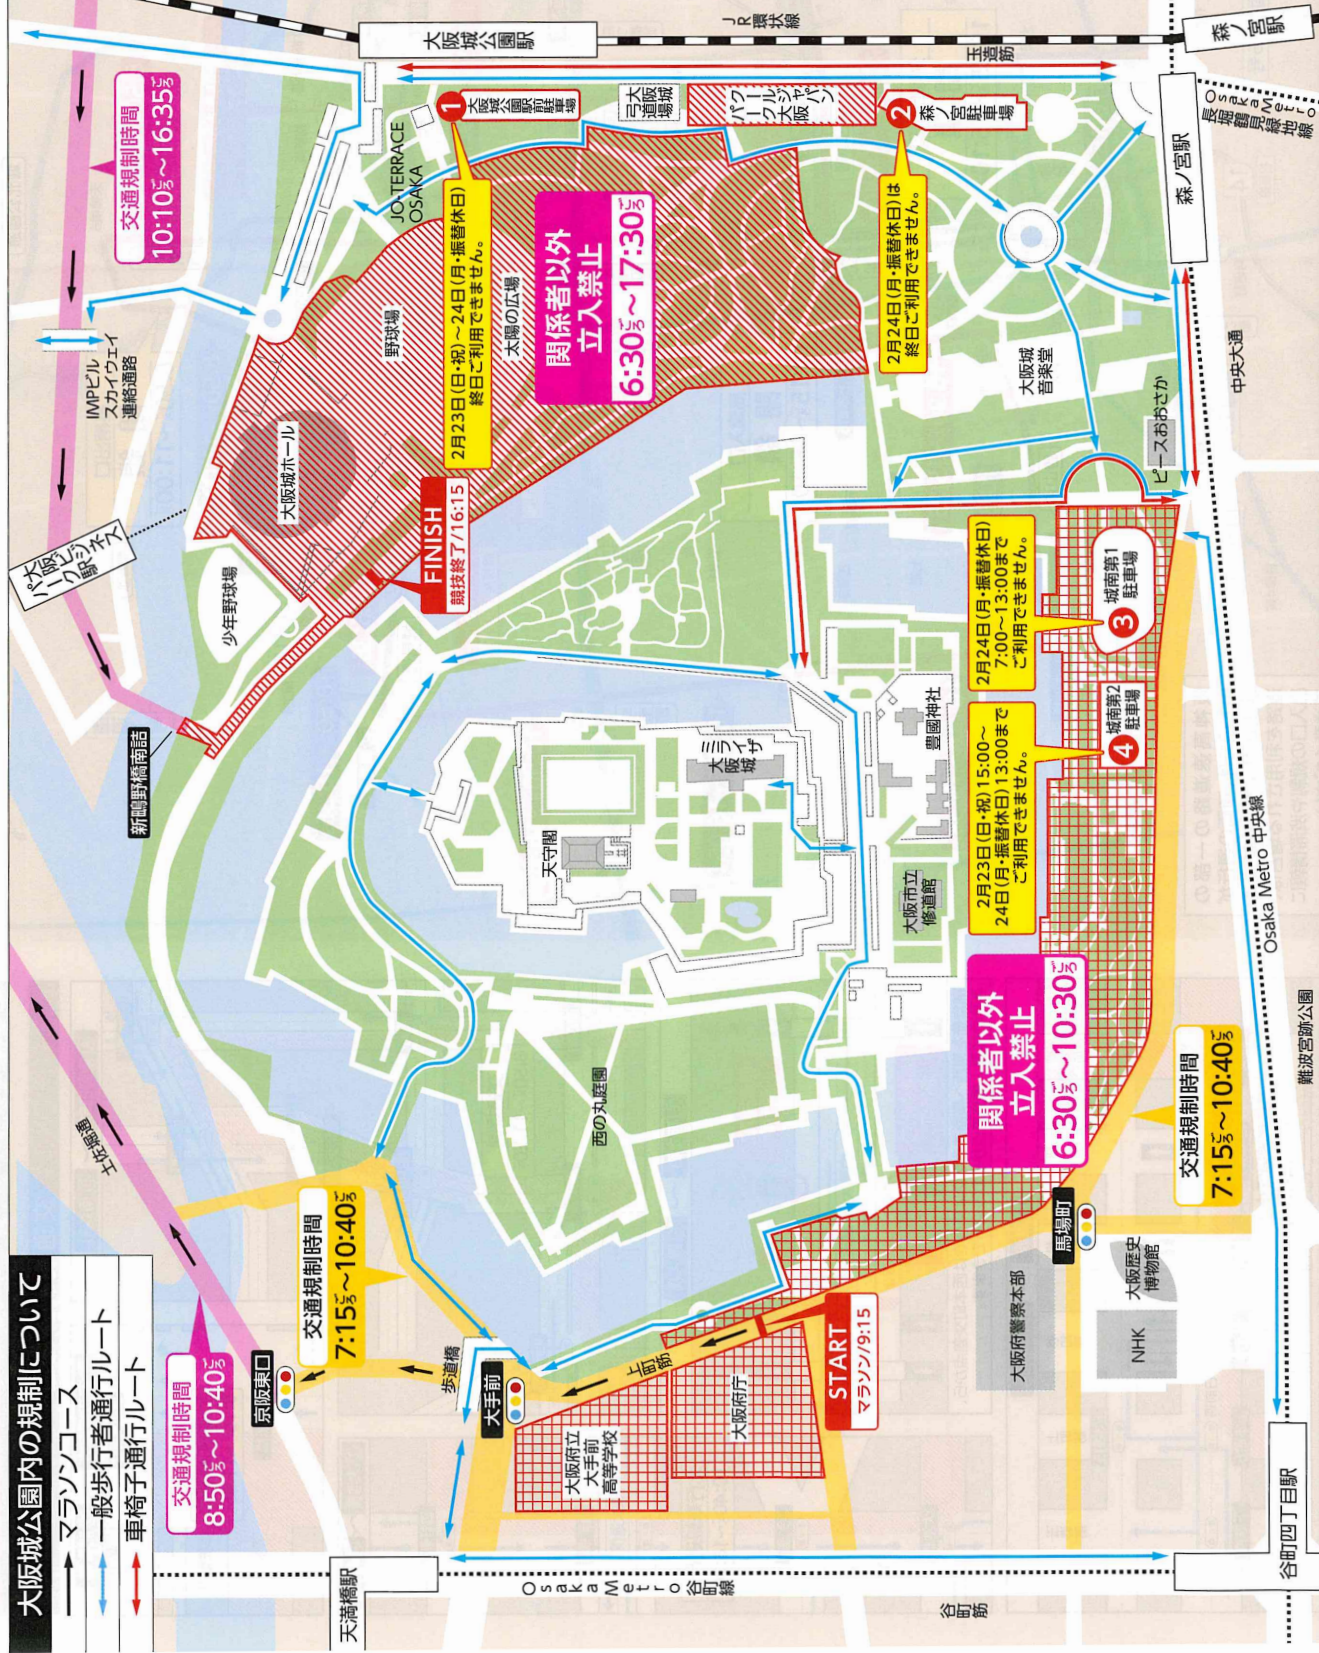

大会を安全に運営していくために、皆様のご協力をお願いいたします。お問合せは裏面をご確認ください。

大阪マラソン2025
交通規制のお知らせ

令和7年

2月24日

振替 休日

7:15~16:35
規制
お時間
コース内は駐車禁止です。

交通規制詳細図

阪神高速道路の一部の出入口では、車両の通行が禁止されます。阪神高速道路を利用される場合は、出入口の規制や渋滞情報にご注意ください。

- 【凡例】
- 通行推奨ルート
 - 阪神高速道路
 - マラソコース
 - 通行止区間
 - 狭見橋入口
 - 規制集中エリア(裏面参照)

大会コース及び周辺道路は混雑しますので、車・バイク(原付含む)・自転車でのお出かけはご遠慮ください。

大阪マラソン2025

大阪マラソン2025 交通規制のお知らせ

令和7年2月24日 月・振替 休日

- ### 大阪城公園内の規制について
- マラソンコース
 - 一般歩行者通行ルート
 - 車椅子通行ルート

駐車場の利用について
 ①大阪城公園駅前駐車場は2月23日(日・祝)～24日(月・振替休日) 終日ご利用できません。
 ②森ノ宮駅前駐車場は2月24日(月・振替休日)は終日ご利用できません。
 ③城南第1駐車場は2月24日(月・振替休日) 7:00～13:00までご利用できません。
 ④城南第2駐車場は2月23日(日・祝)～24日(月・振替休日) 15:00～24:00までご利用できません。

交通規制中は、車両による通行・横断ができません。自転車や歩行者もコースが横断が制限されます。ご不便をおかけしますがご協力をお願いいたします。

- 大会を安全に運営していくために、皆さまのご協力をお願いいたします。
- ◎交通規制が行われている間、コースは横断できません
 - ◎自転車・歩行者の通行も制限されます。
 - ◎歩行者は歩道橋、地下出入口等をご利用ください
 - ◎コース及びコース直近の道路は、最長7時間以上の通行が禁止されます。
 - ◎車両を利用される場合は、通行推奨ルート、主な通行可能ルートまたは高速道路をご利用ください