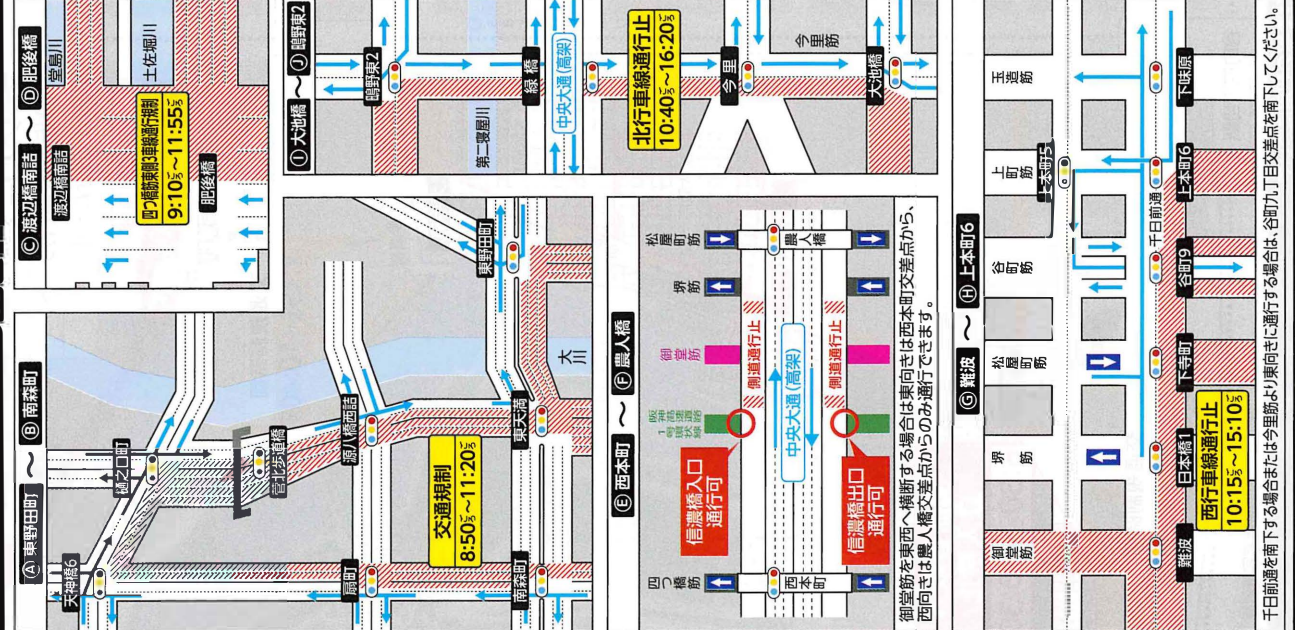

大会を安全に運営していくために、皆様のご協力をお願いいたします。お問合せは裏面をご確認ください。

大阪マラソン2025
交通規制のお知らせ

令和7年

2月24日

振替 休日

7:15~16:35
規制
お時間
コース内は駐車禁止です。

交通規制詳細図

阪神高速道路の一部の出入口では、車両の通行が禁止されます。阪神高速道路を利用される場合は、出入口の規制や渋滞情報にご注意ください。

- 【凡例】
- 通行推奨ルート
 - 阪神高速道路
 - マラソコース
 - 通行止区間
 - 狭見橋入口
 - 規制集中エリア(裏面参照)

大会コース及び周辺道路は混雑しますので、車・バイク(原付含む)・自転車でのお出かけはご遠慮ください。

大阪マラソン2025

大阪マラソン2025 交通規制のお知らせ

令和7年2月24日 月・振替 休日

- ### 大阪城公園内の規制について
- マラソンコース
 - 一般歩行者通行ルート
 - 車椅子通行ルート

駐車場の利用について
 ①大阪城公園駅前駐車場は2月23日(日・祝)～24日(月・振替休日) 終日ご利用できません。
 ②森ノ宮駅前駐車場は2月24日(月・振替休日)は終日ご利用できません。
 ③城南第1駐車場は2月24日(月・振替休日) 7:00～13:00までご利用できません。
 ④城南第2駐車場は2月23日(日・祝)～24日(月・振替休日) 15:00～24:00までご利用できません。

交通規制中は、車両による通行・横断ができません。自転車や歩行者もコースが横断が制限されます。ご不便をおかけしますがご協力をお願いいたします。

- 大会を安全に運営していくために、皆さまのご協力をお願いいたします。
- ◎交通規制が行われている間、コースは横断できません
 - ◎自転車・歩行者の通行も制限されます。
 - ◎歩行者は歩道橋、地下出入口等をご利用ください
 - ◎コース及びコース直近の道路は、最長7時間以上の通行が禁止されます。
 - ◎車両を利用される場合は、通行推奨ルート、主な通行可能ルートまたは高速道路をご利用ください