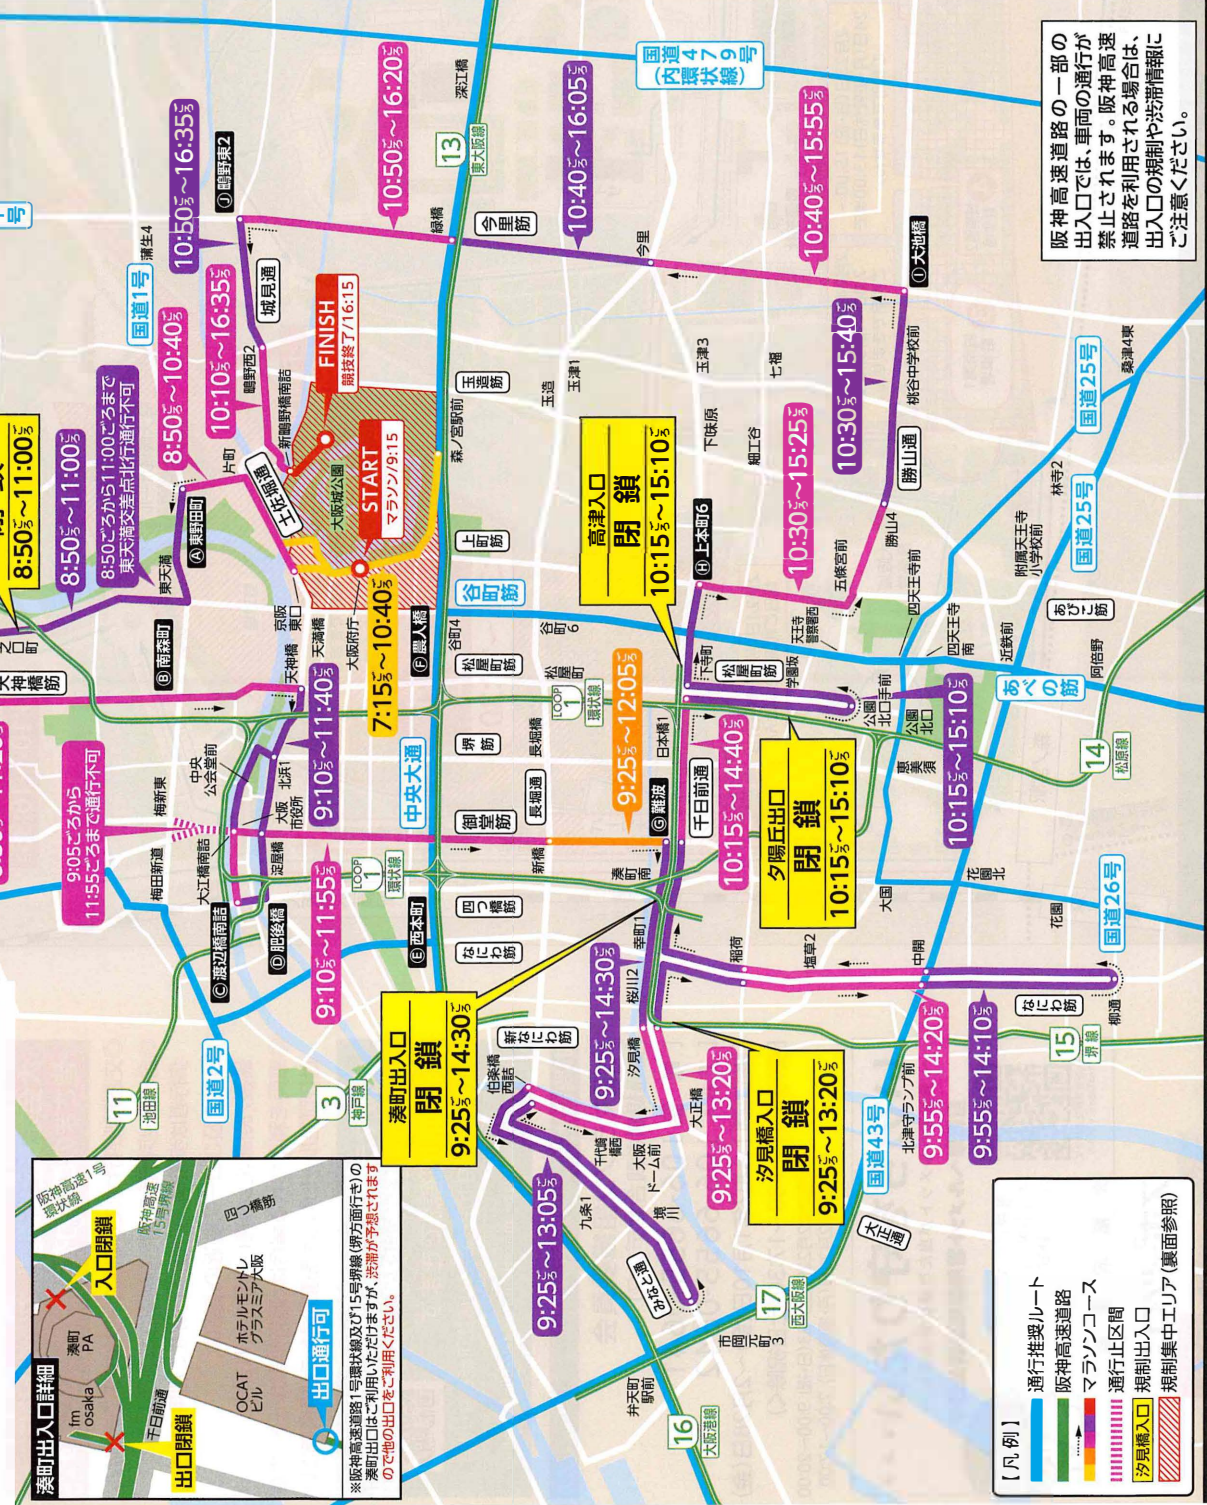

大会を安全に運営していくために、皆様のご協力をお願いいたします。お問合せは裏面をご確認ください。

大阪マラソン2025
交通規制のお知らせ

令和7年

2月24日

振替 休日

7:15~16:35
規制
お時間
コース内は駐車禁止です。

交通規制詳細図

阪神高速道路の一部の出入口では、車両の通行が禁止されます。阪神高速道路を利用される場合は、出入口の規制や渋滞情報にご注意ください。

- 【凡例】
- 通行推奨ルート
 - 阪神高速道路
 - マラソコース
 - 通行止区間
 - 狭見橋入口
 - 規制集中エリア(裏面参照)

大会コース及び周辺道路は混雑しますので、車・バイク(原付含む)・自転車でのお出かけはご遠慮ください。

大阪マラソン2025

大阪マラソン2025 交通規制のお知らせ

令和7年2月24日 月・振替 休日

- ### 大阪城公園内の規制について
- マラソンコース
 - 一般歩行者通行ルート
 - 車椅子通行ルート

駐車場の利用について
 ①大阪城公園駅前駐車場は2月23日(日・祝)～24日(月・振替休日) 終日ご利用できません。
 ②森ノ宮駅前駐車場は2月24日(月・振替休日)は終日ご利用できません。
 ③城南第1駐車場は2月24日(月・振替休日) 7:00～13:00までご利用できません。
 ④城南第2駐車場は2月23日(日・祝)～24日(月・振替休日) 15:00～24:00までご利用できません。

交通規制中は、車両による通行・横断ができません。自転車や歩行者もコースが横断が制限されます。ご不便をおかけしますがご協力をお願いいたします。

- 大会を安全に運営していくために、皆さまのご協力をお願いいたします。
- ◎交通規制が行われている間、コースは横断できません
 - ◎自転車・歩行者の通行も制限されます。
 - ◎歩行者は歩道橋、地下出入口等をご利用ください
 - ◎コース及びコース直近の道路は、最長7時間以上の通行が禁止されます。
 - ◎車両を利用される場合は、通行推奨ルート、主な通行可能ルートまたは高速道路をご利用ください