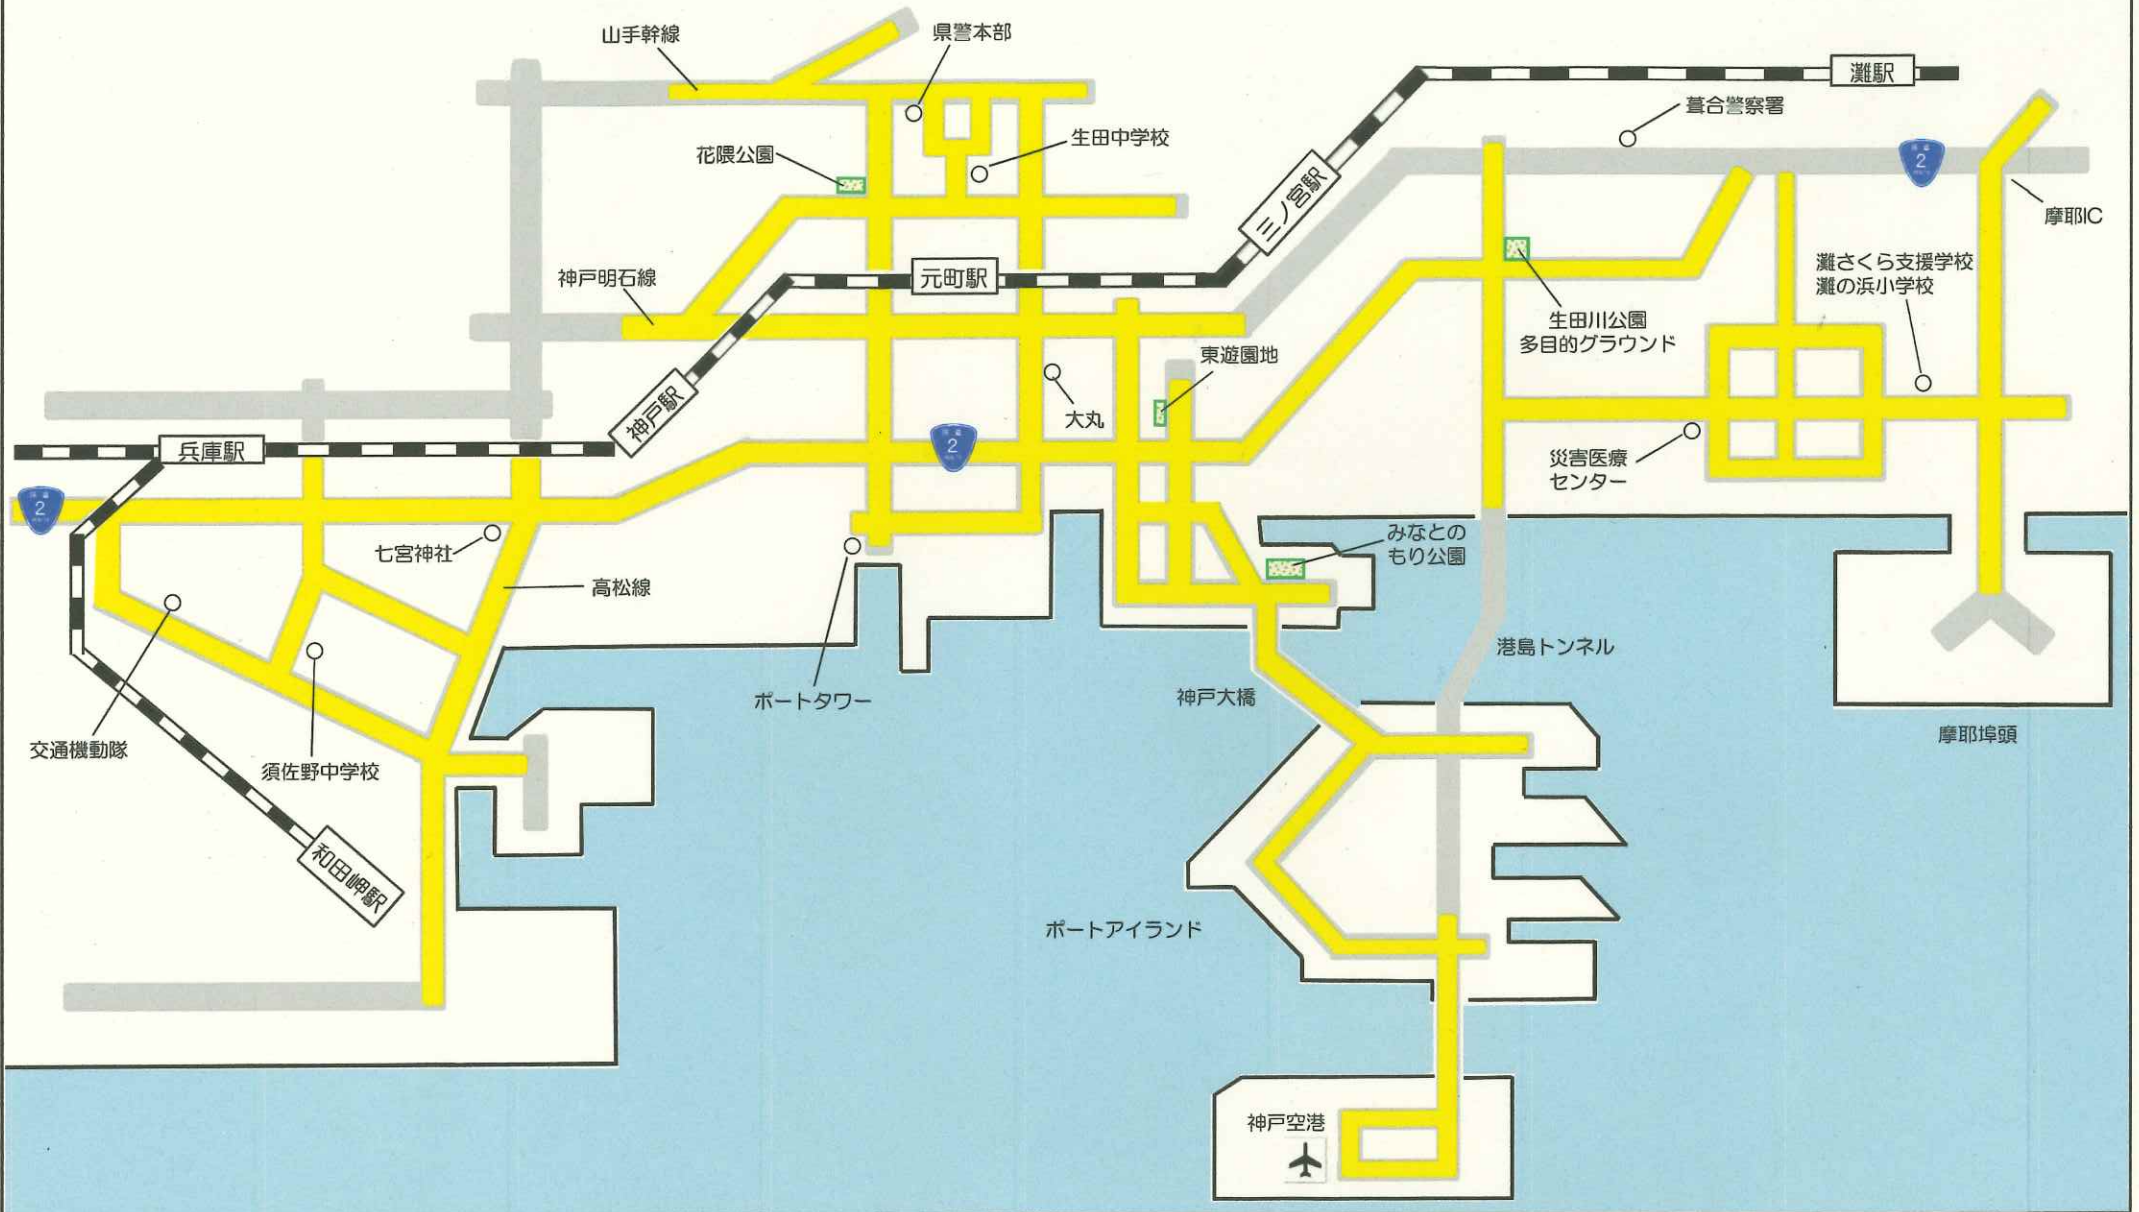

訓練日時：1月10日（金）の午前中
訓練場所：神戸市中央区・兵庫区・灘区

※表の  エリアで大規模訓練を実施します。

訓練日時：1月10日（金）の午前中
訓練場所：下記路線図に示す区間

阪神高速3号神戸線
阪神高速31号神戸山手線

浜手バイパス
ハーバーハイウェイ
神戸大橋